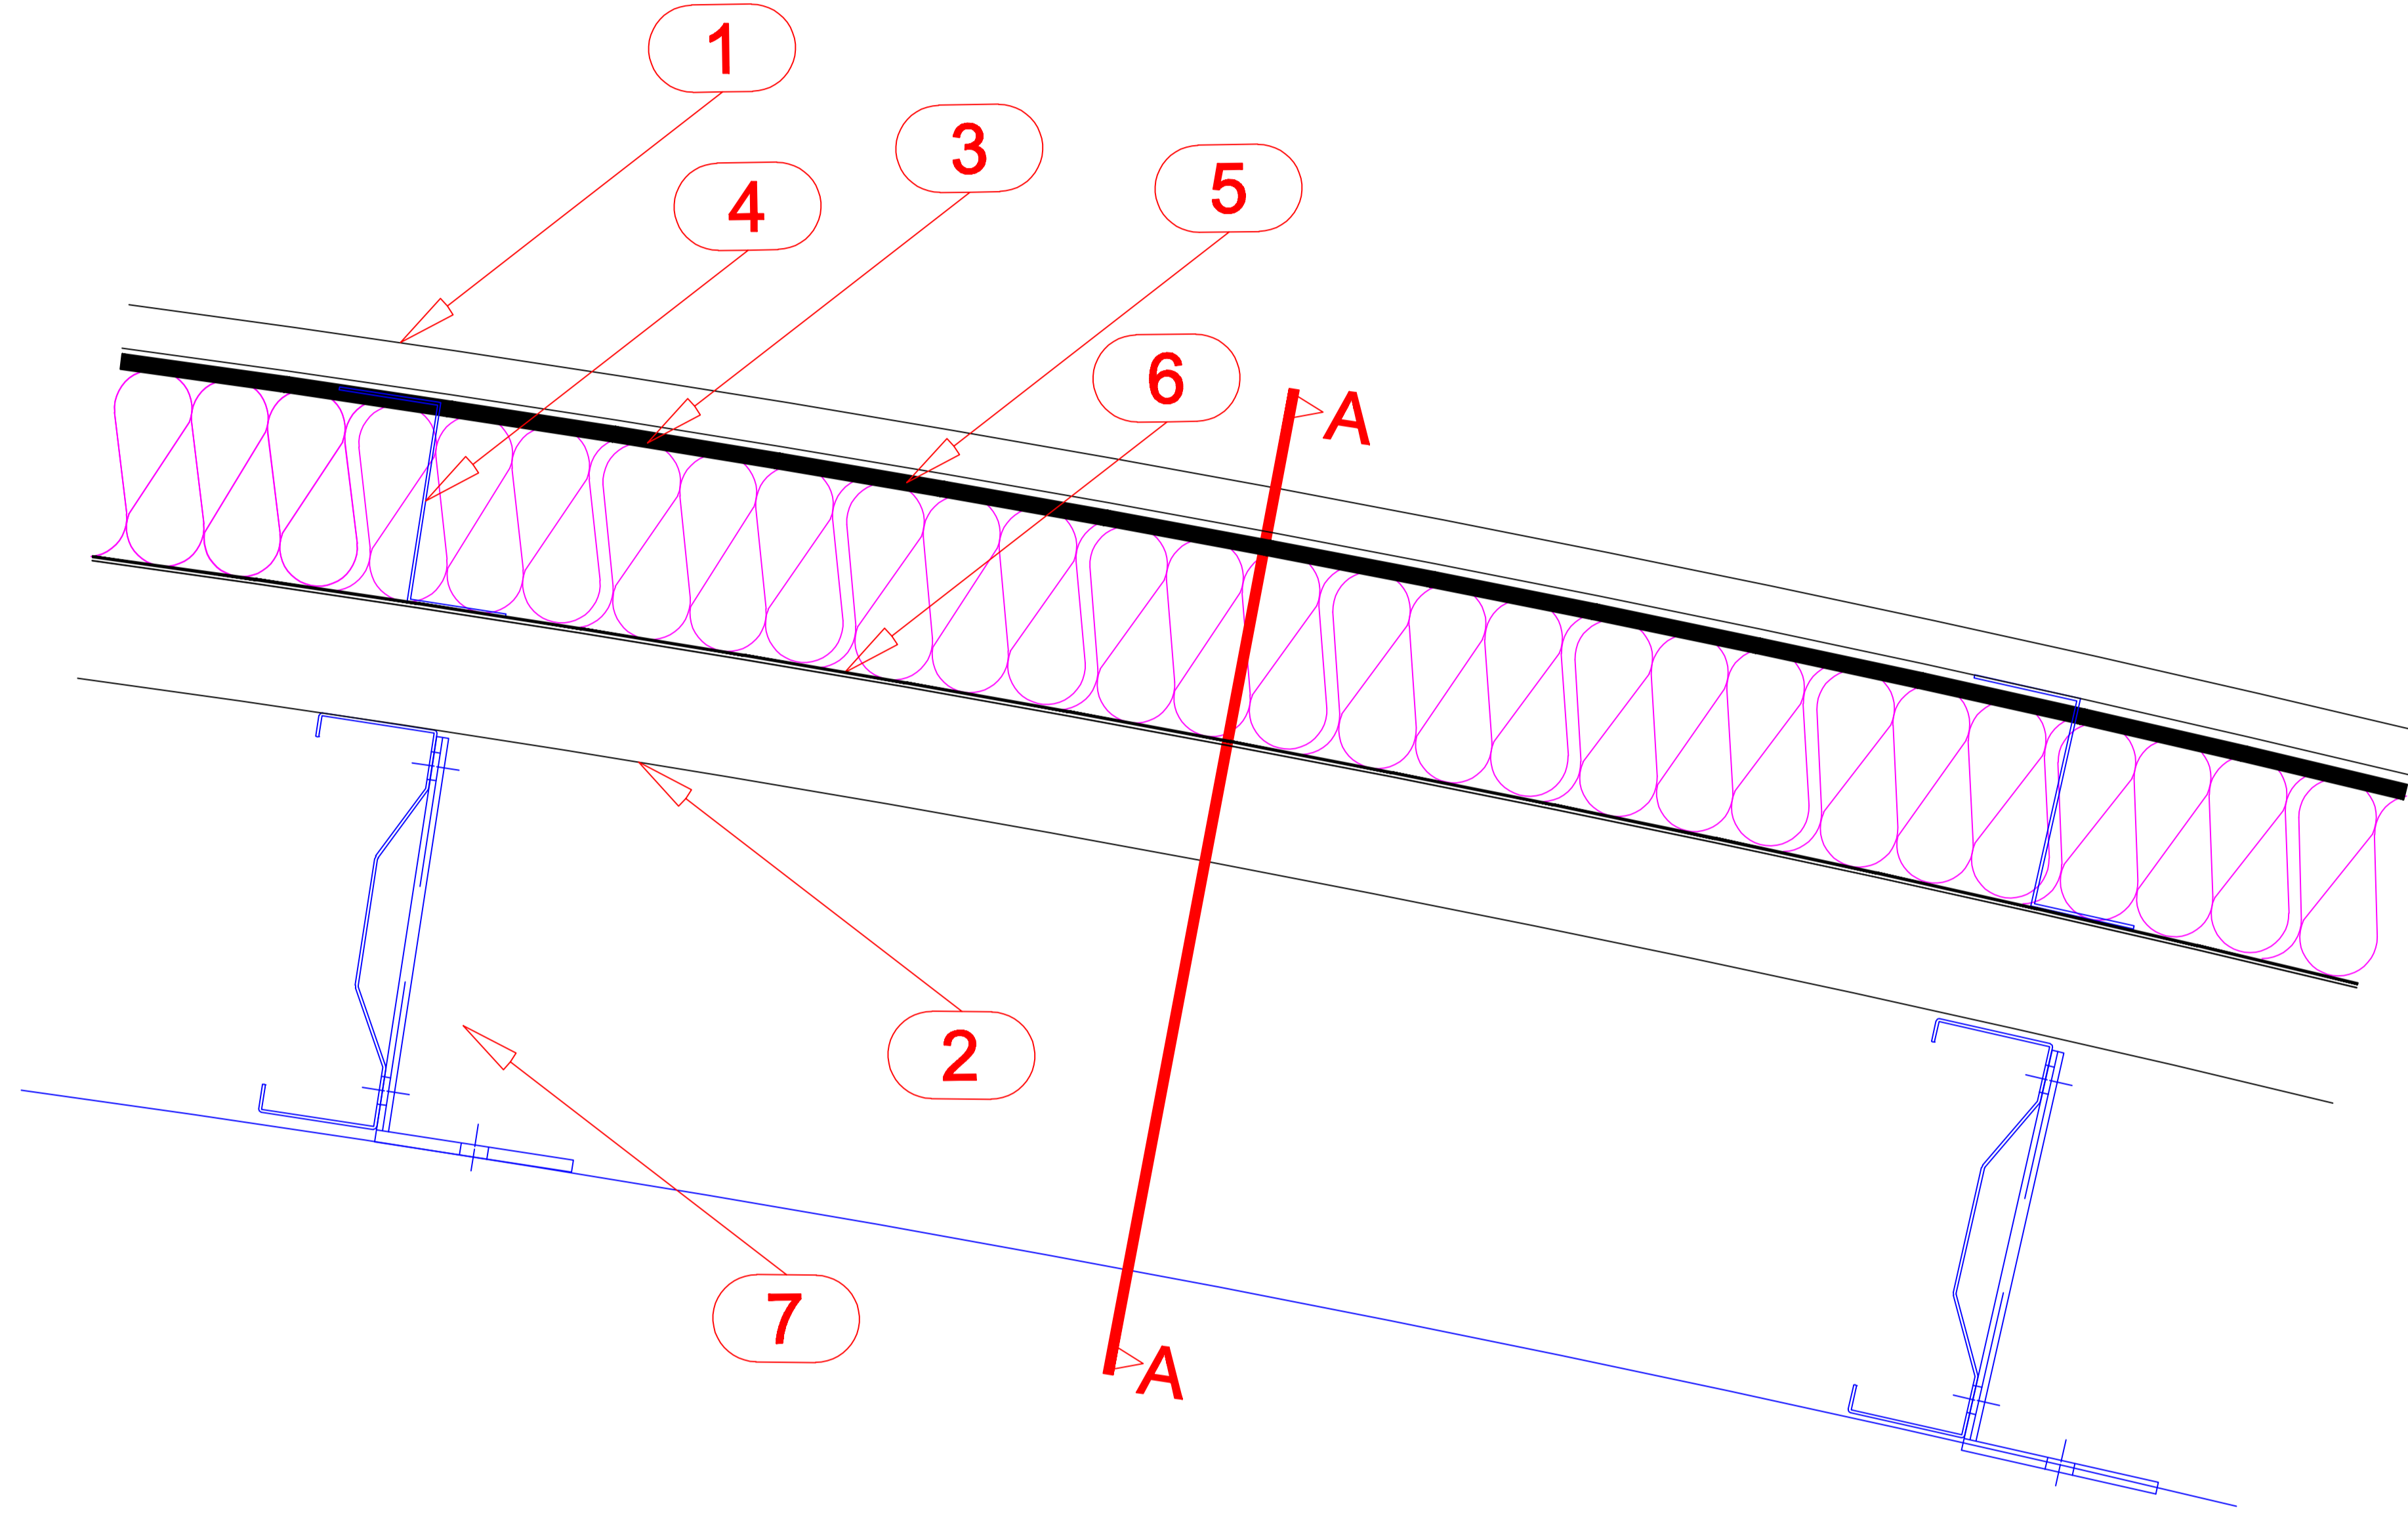

ASSAN PANEL

SANAYİ VE TİCARET A.Ş.

Çizim içeriği:

ASSAN PANEL

YERİNDE UYGULAMA TONOZ ÇATI

ISI YALITIMLI ÇİFT KAT TRAPEZ KAPLAMA

Tarih: 15.07.2008

Çizim no: 29

Çizen:

Rev.

Ölçek: 1/10

Dosya no: Y7

A-A KESİDİ

- 1. ÜST TRAPEZ SAC
- 2. ALT TRAPEZ SAC
- 3. ISI İZOLASYONU
- 4. Z PROFİL
- 5. BUHAR DENGELEYİCİ
- 6. BUHAR KESİCİ
- 7. ÇELİK AŞIK SİSTEMİ