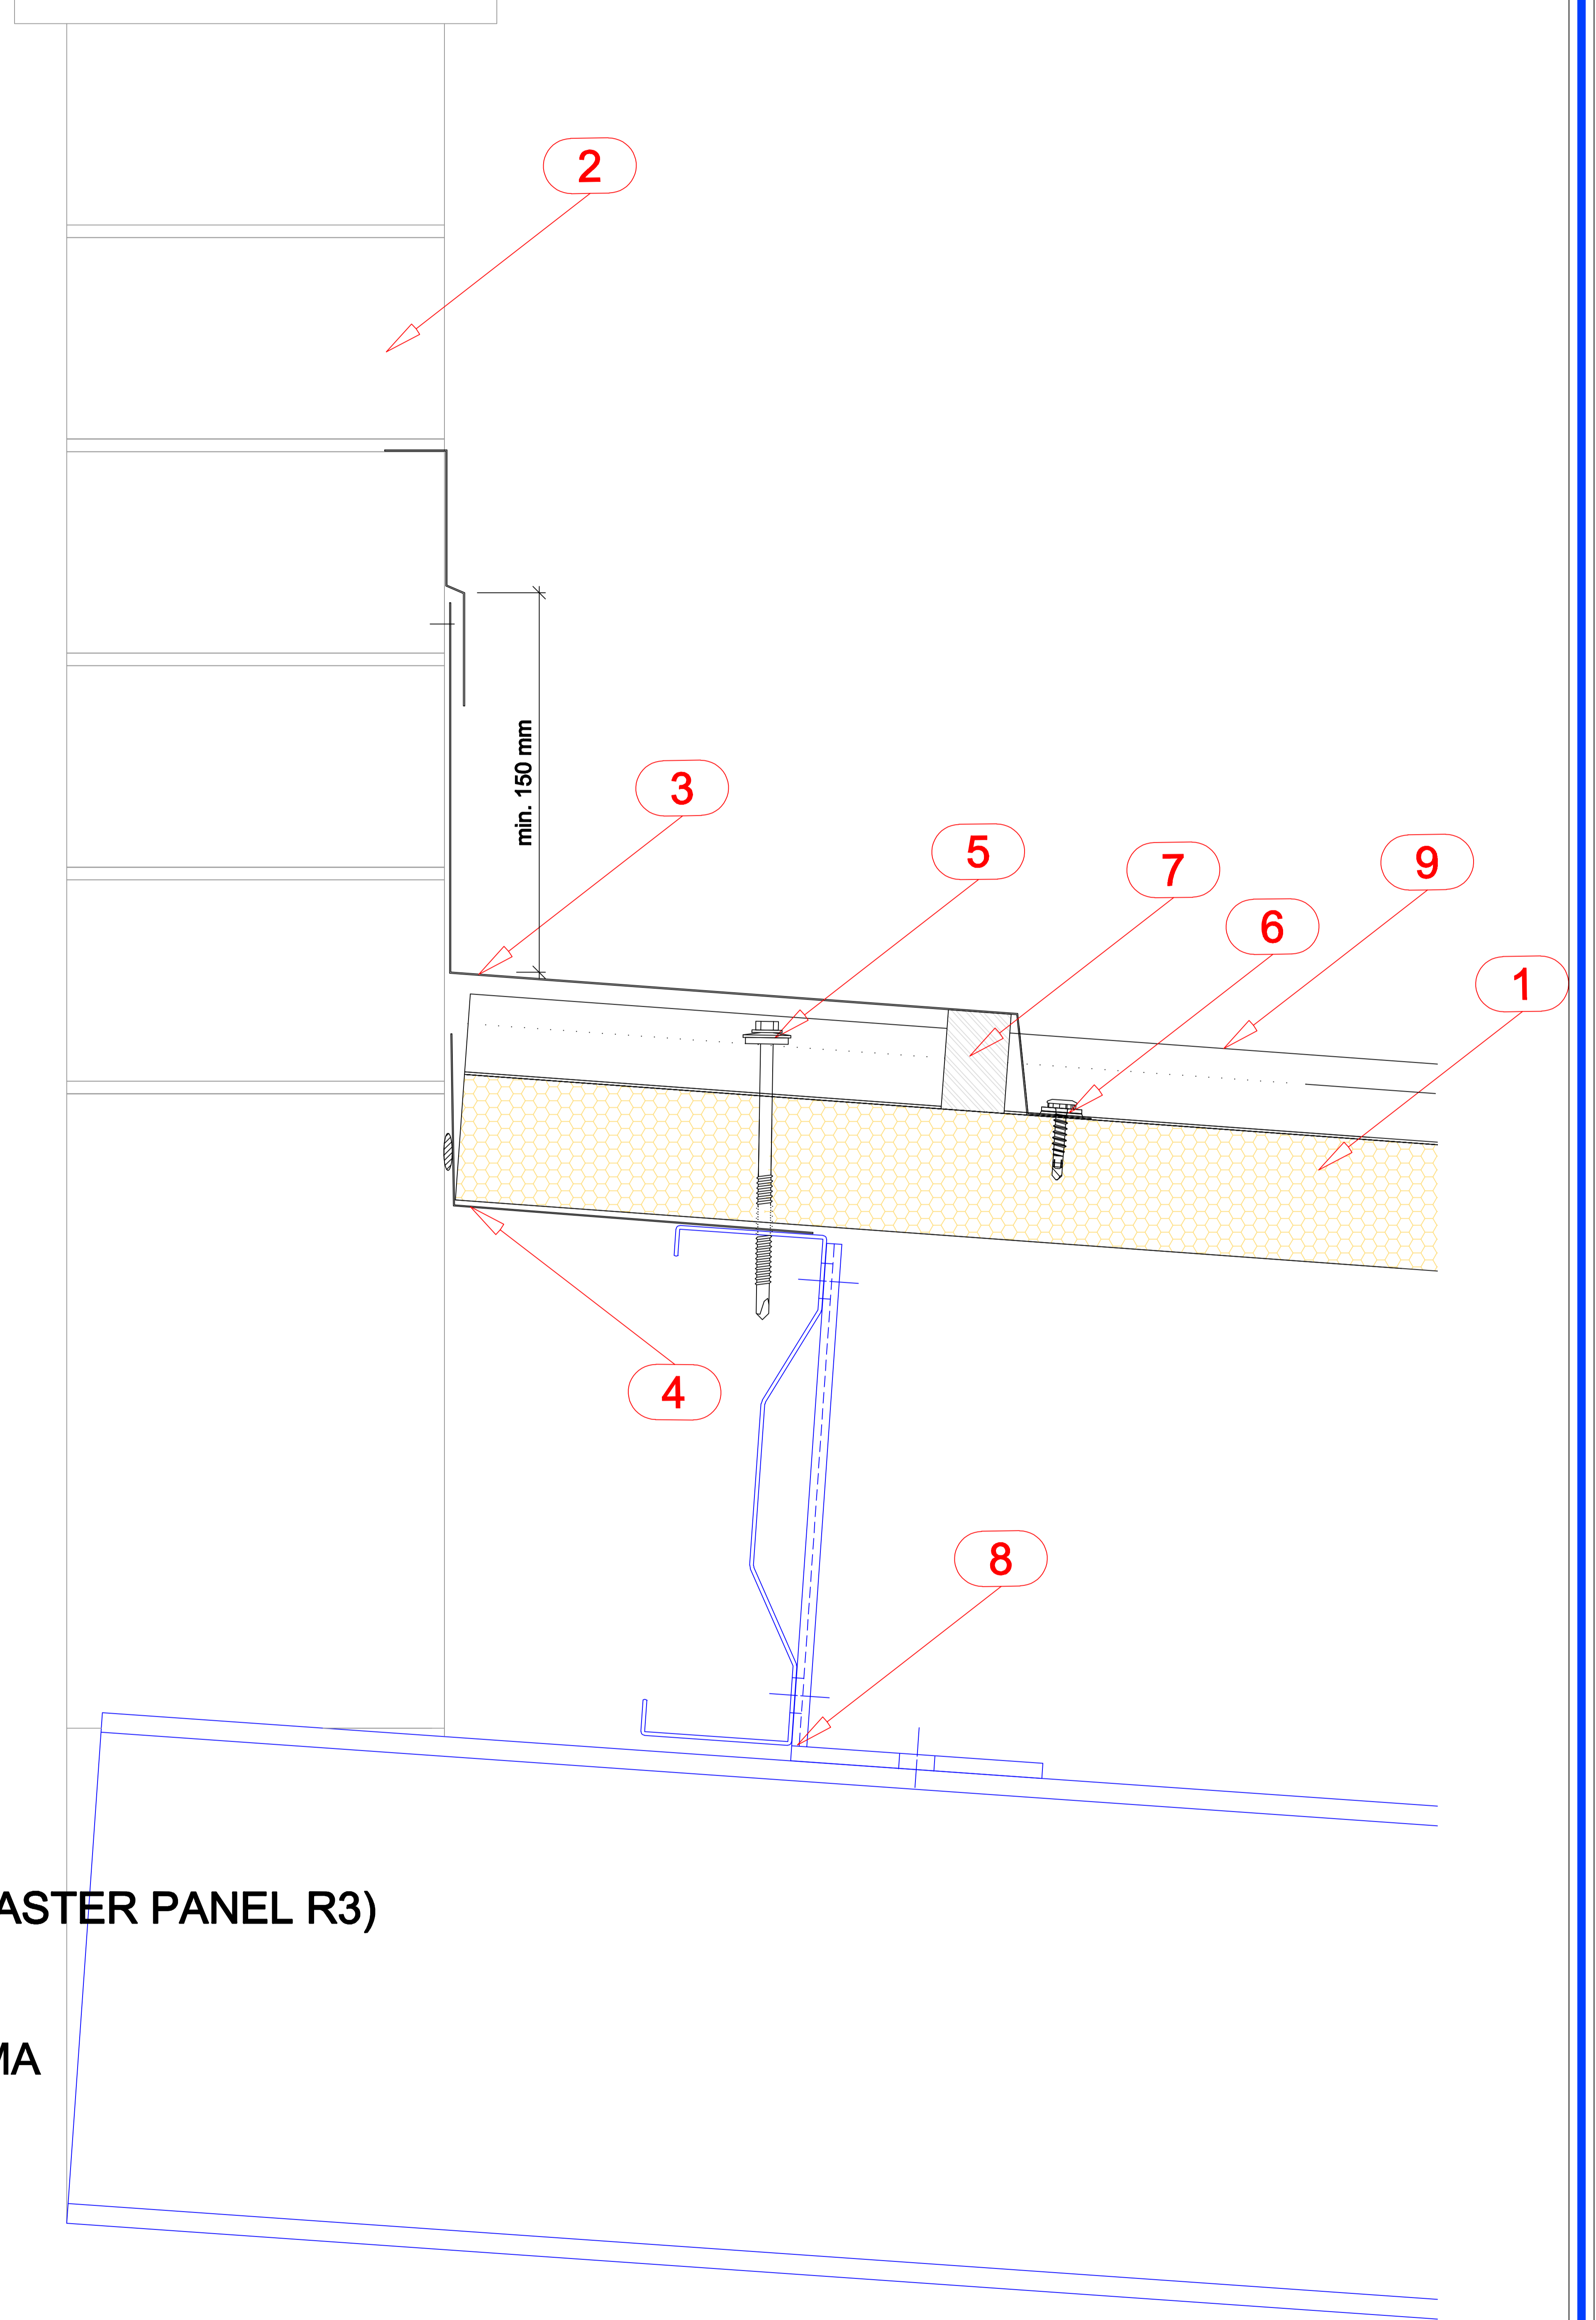

ASSAN PANEL

SANAYİ VE TİCARET A.Ş.

Çizim içeriği:

ASSAN PANEL
DUVAR DİBİ DETAYI

Tarih: 24.04.2008

Çizim no: 5

Çizen:

Rev.

Ölçek: 1/5

Dosya no:

- 1. KEPLİ ÇATI PANELİ (MASTER PANEL R3)
- 2. DUVAR
- 3. SIVA DİBİ ÜST KAPLAMA
- 4. KENAR ALT KAPAMA
- 5. BAĞLANTI ELEMANI
- 6. BAĞLANTI ELEMANI
- 7. BİTÜMLÜ SÜNGER
- 8. ÇELİK KONSTRÜKSİYON
- 9. GEÇMELİ ÖZEL KEP