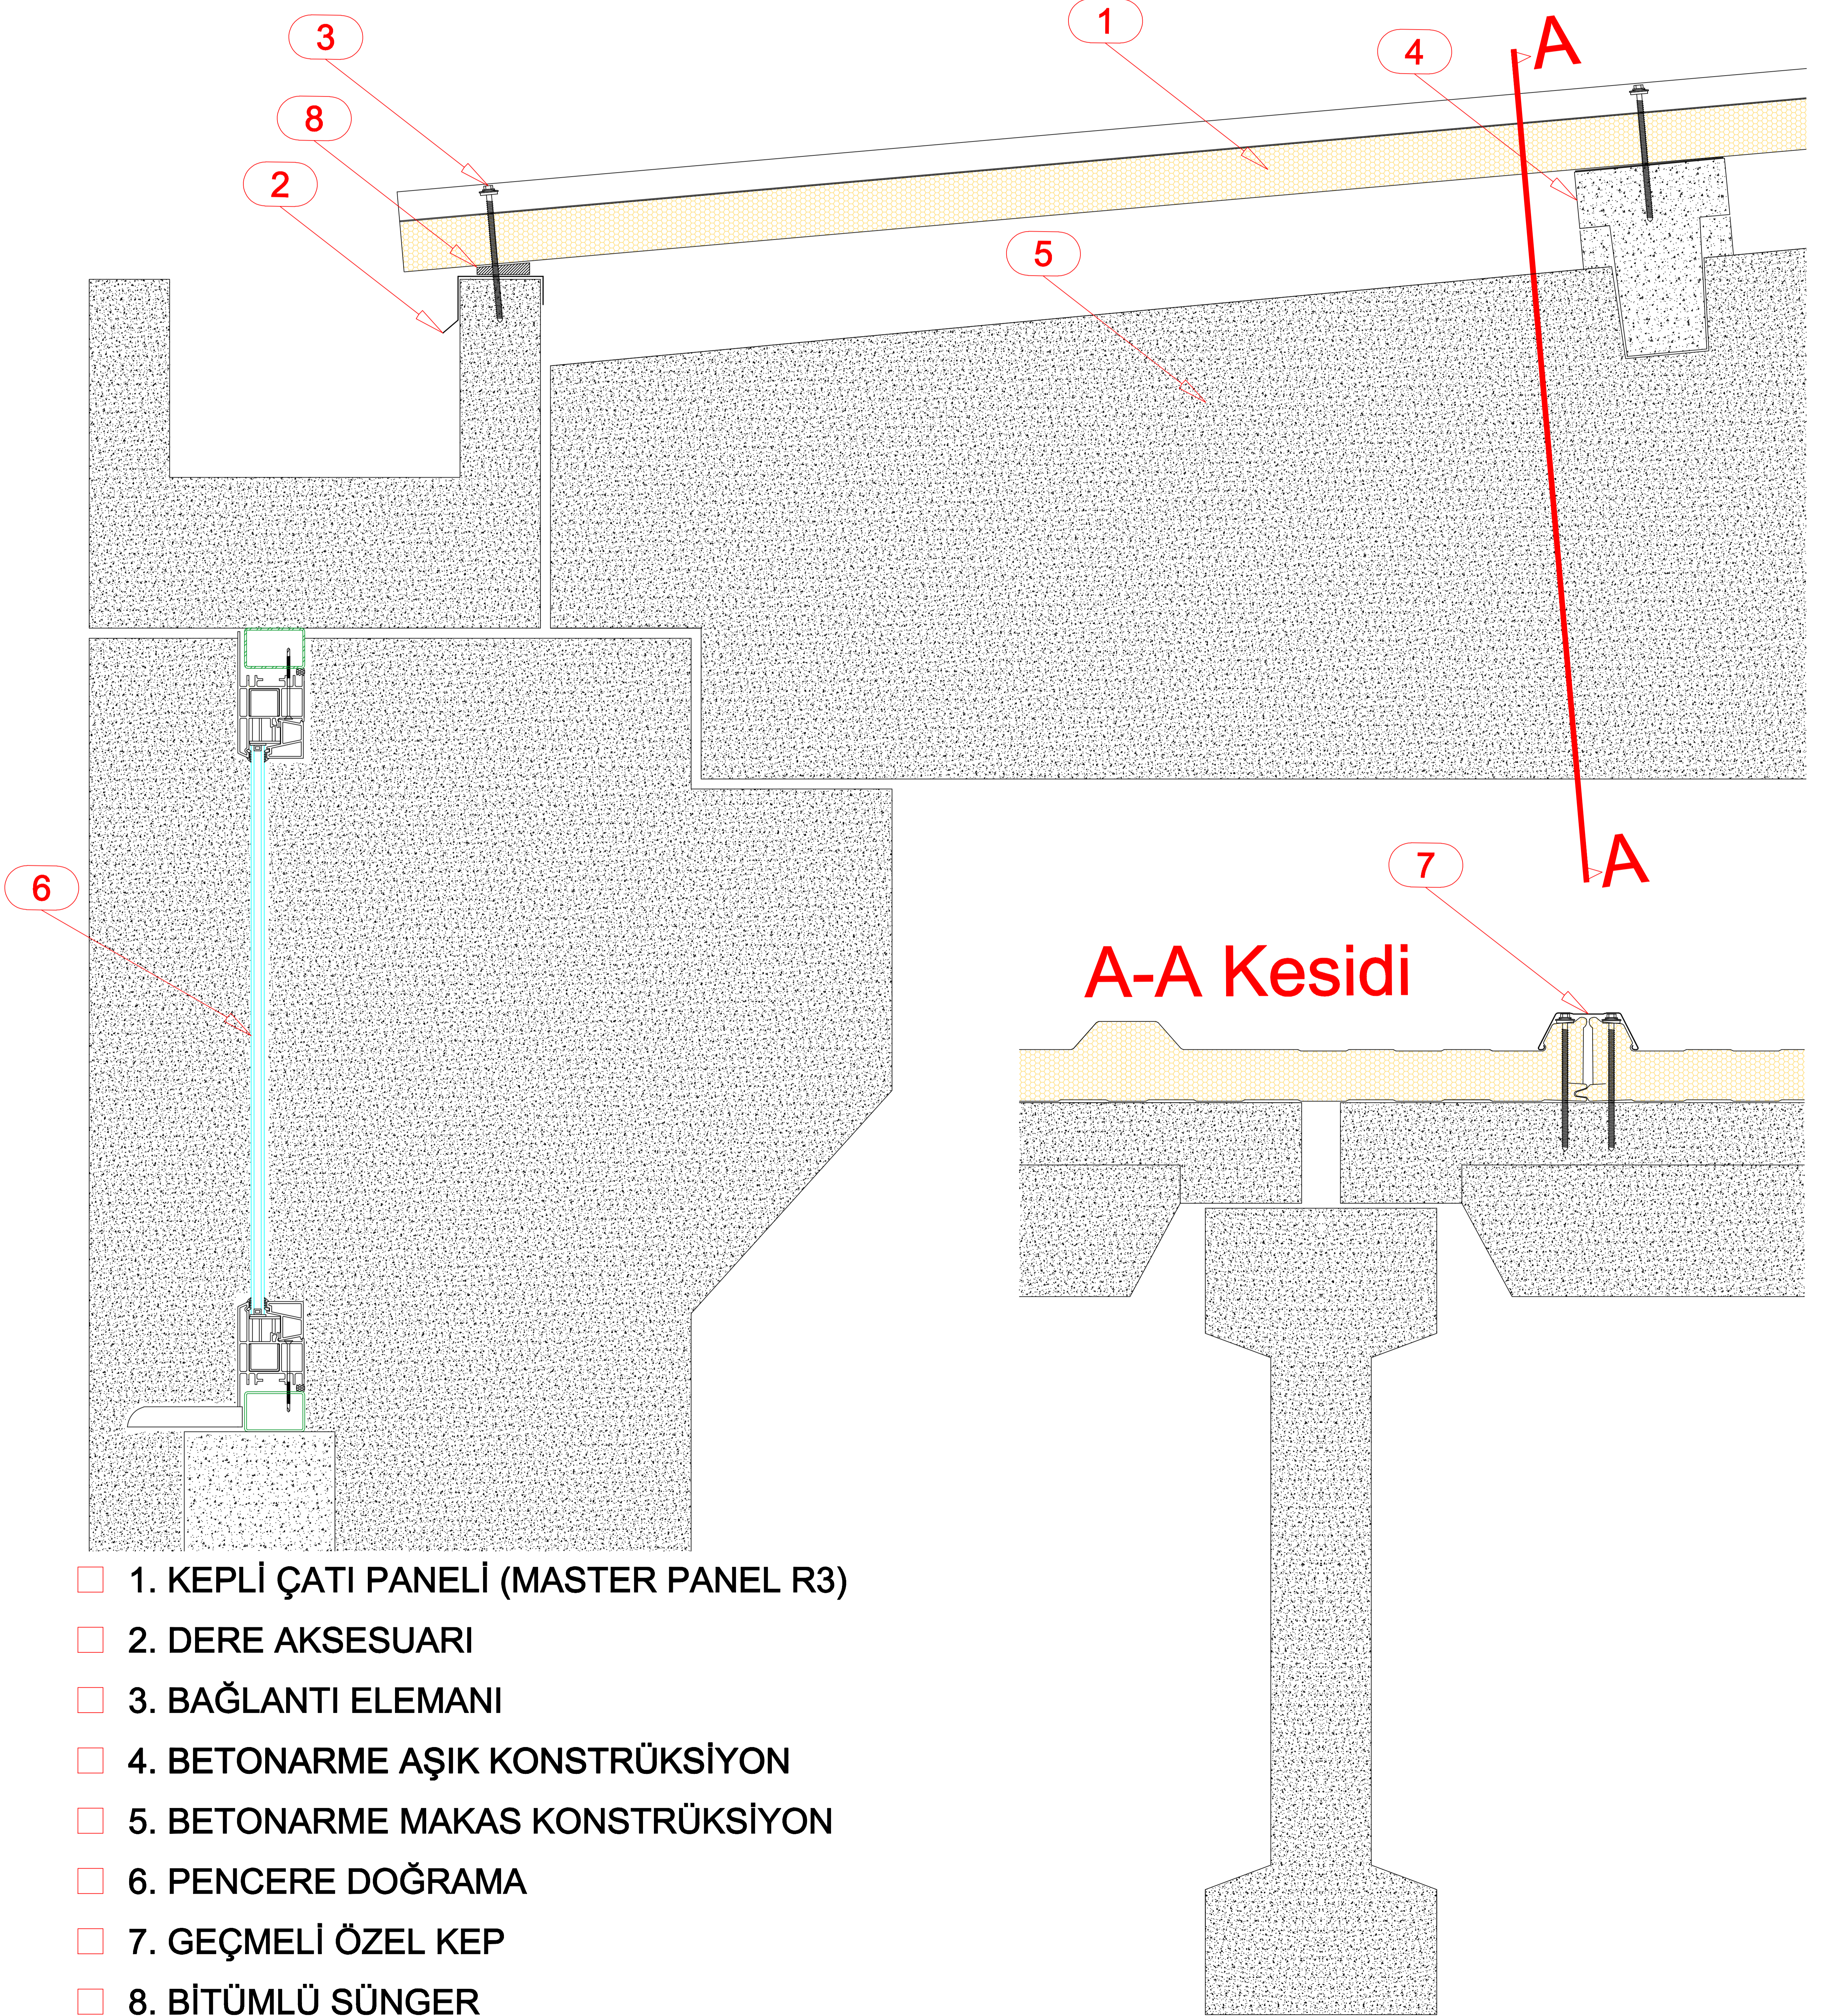

ASSAN PANEL

SANAYİ VE TİCARET A.Ş.

Çizim içeriği:

ASSAN PANEL

BETONARME GİZLİ DERE DETAYI-1

Tarih: 26.08.2008

Çizim no: 34

Çizen:

Rev.

Ölçek: 1/10

Dosya no:

Prensip Detaylarda kullanılan malzemeler öneri niteliğinde olup, her proje koşullarına göre kontrol edilmelidir.